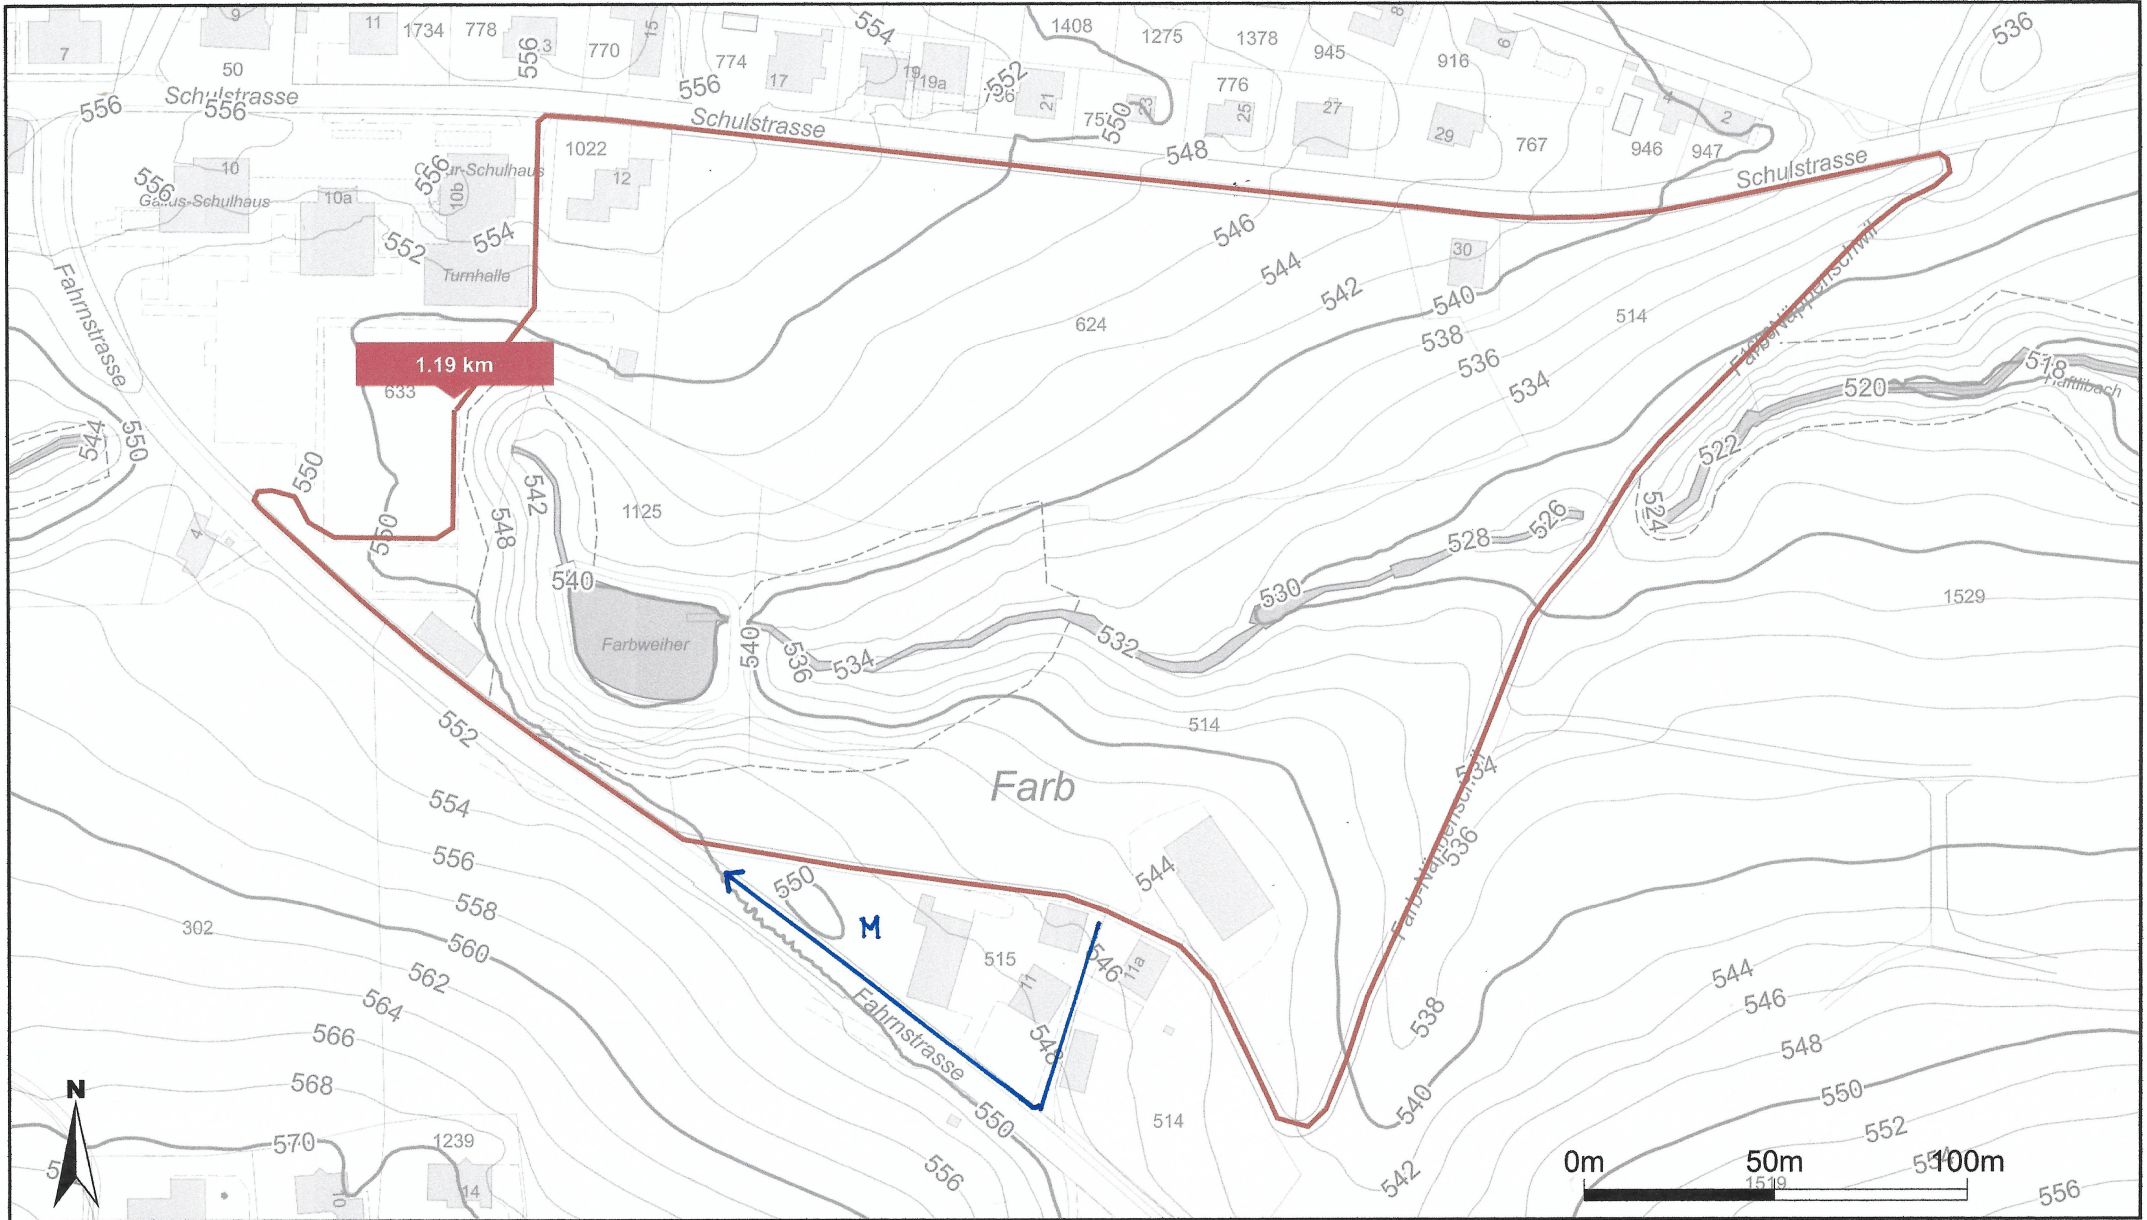

Sport Fit Tag 2024

Läufer 2 x 1.190 km = 2.380 km

Masstab 1:2'000

Zentrumskoordinaten: 2'750'046, 1'259'249

Für die Richtigkeit und Aktualität der Daten wird keine Garantie übernommen.

Es gelten die Nutzungsbedingungen des Geoportals.

02.04.2024

Quelle Grundlagedaten: Amtliche Vermessung