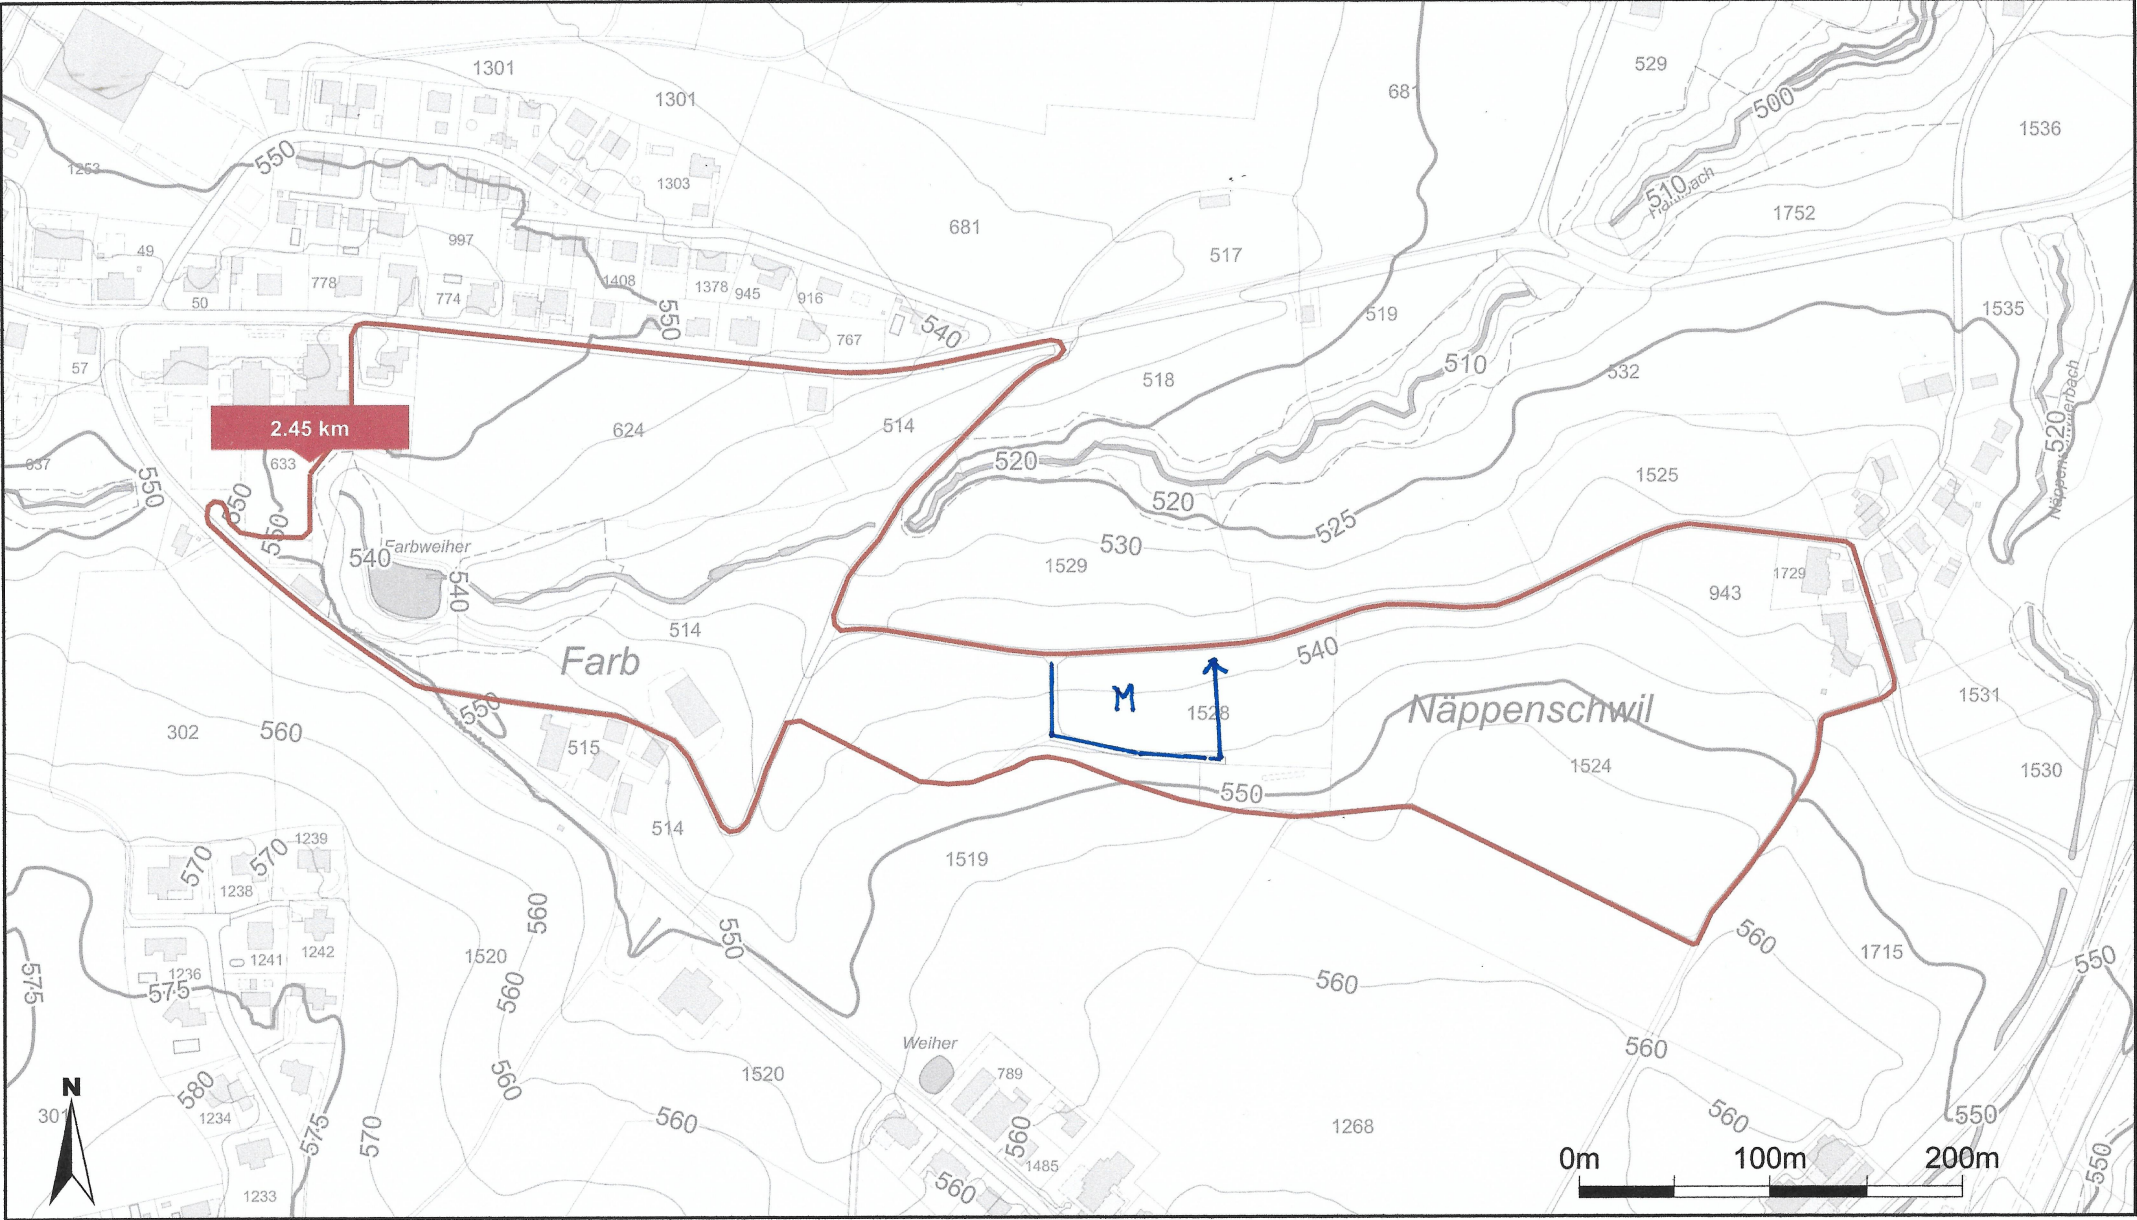

Sport Fit Tag 2024

Biker 3 x 2.450 km = 7.350 km

Masstab 1:4'000
Zentrumskoordinaten: 2'750'279, 1'259'230

Für die Richtigkeit und Aktualität der Daten wird keine Garantie übernommen.
Es gelten die Nutzungsbedingungen des Geoportals.
03.04.2024

Quelle Grundlagedaten: Amtliche Vermessung