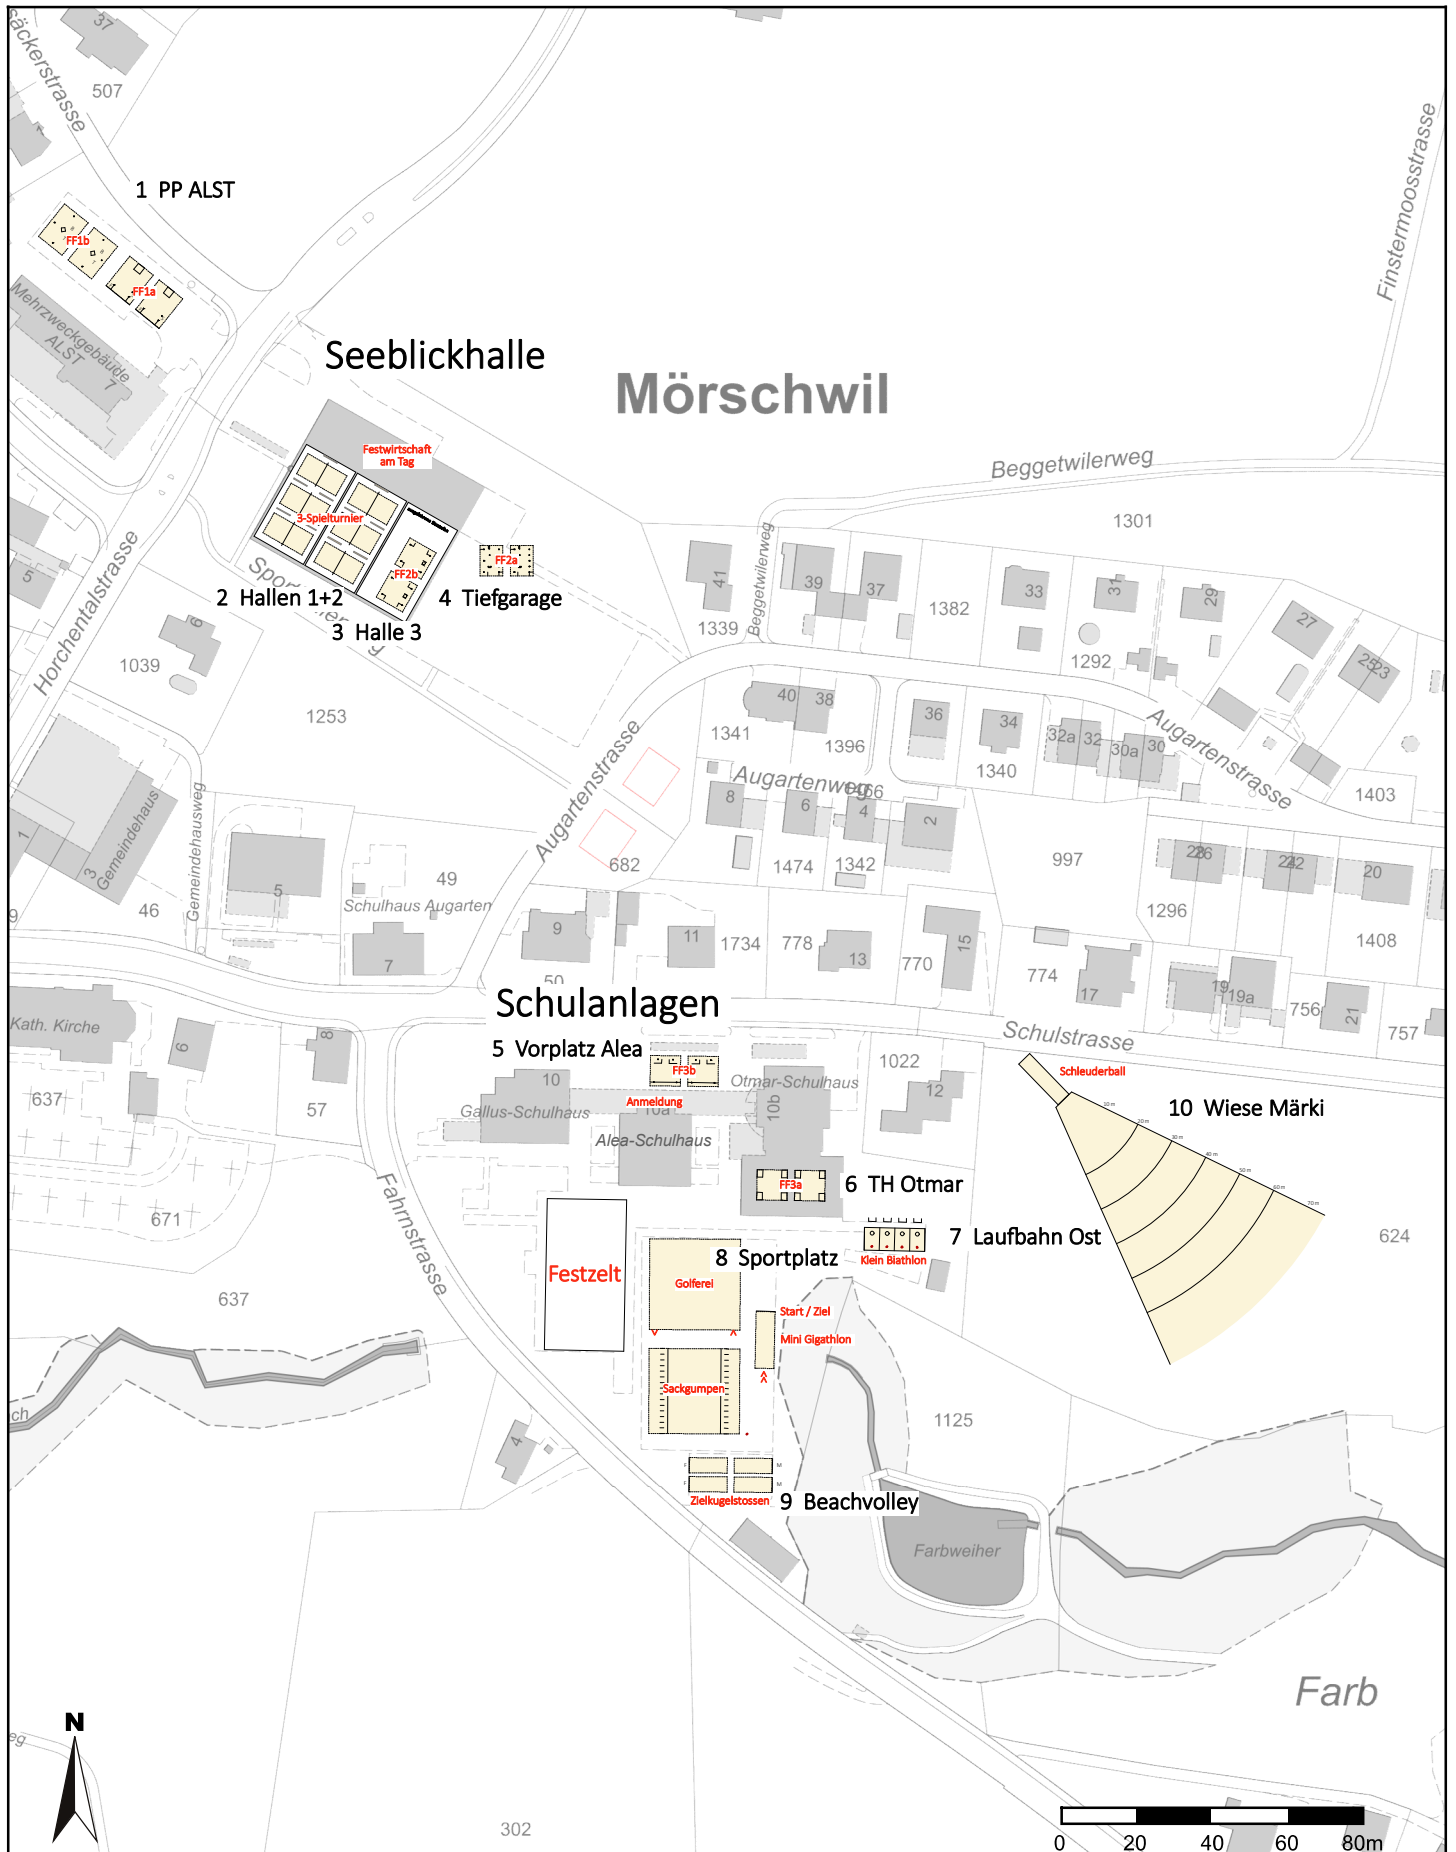

# Übersicht Wettkampfplätze

SFT24 Mörschwil

Masstab 1: 2'000  
Koordinaten 2'749'874, 1'259'404

Für die Richtigkeit und Aktualität der Daten wird keine Garantie übernommen.  
Es gelten die Nutzungsbedingungen des Geoportals.  
27.09.2023